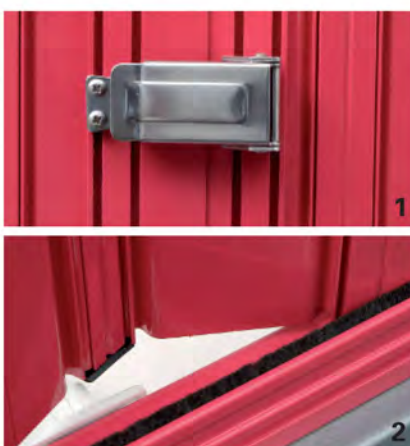

Les options

- Projection à l'italienne

- Le charme et l'esthétique d'une persienne fer
- Le confort de l'aluminium :
  - Léger et résistant
  - Anticorrosion
  - Sans entretien

Une conception et des matériaux de qualité

1. Condamnation par loquet tendeur inox réglable
2. Joints brosse sur rail haut, rail bas et dans les profils d'emboîtement