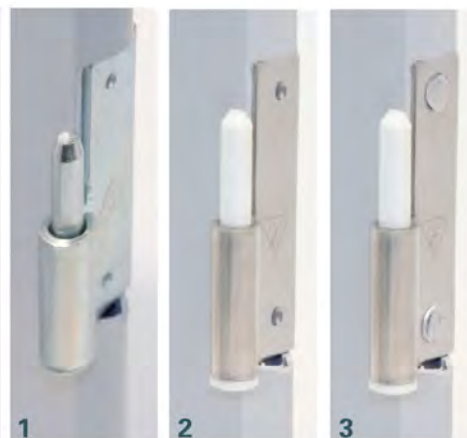

Choix parmi 3 finitions

1. Finition standard
2. Finition luxe
3. Finition bord de mer